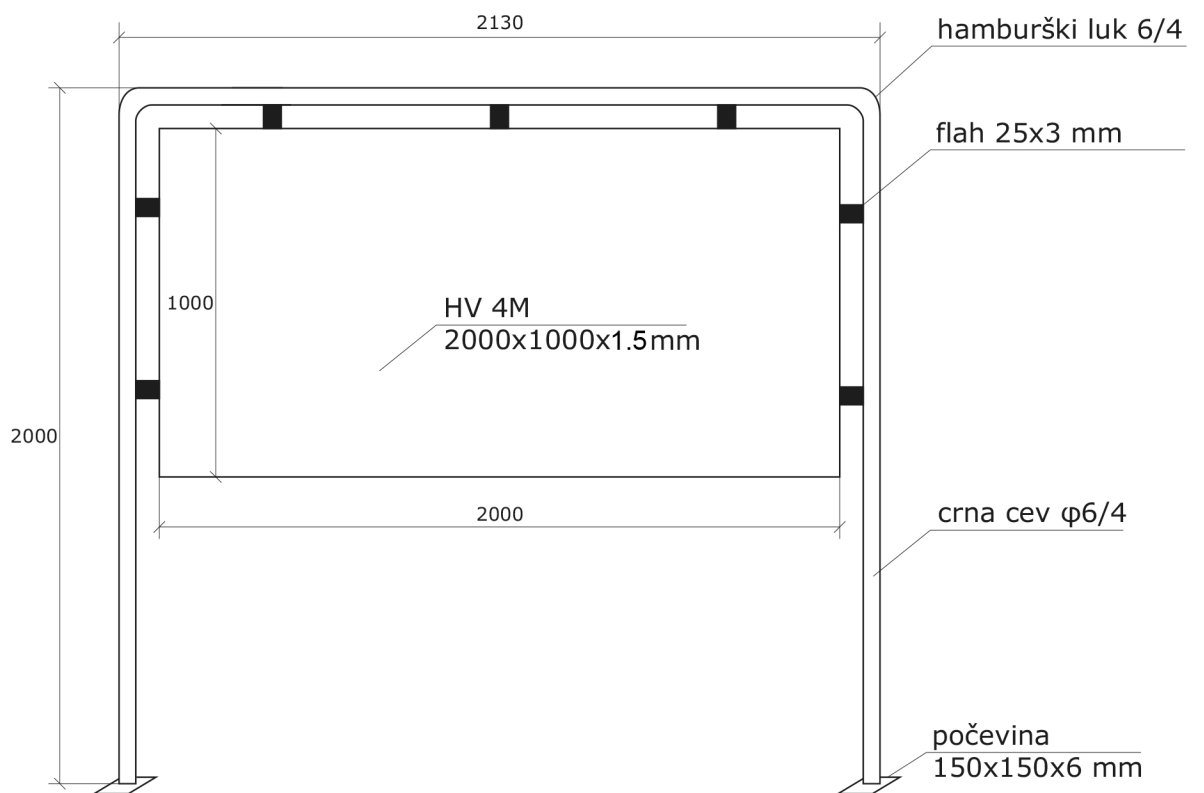

4.Oglasna tabla: