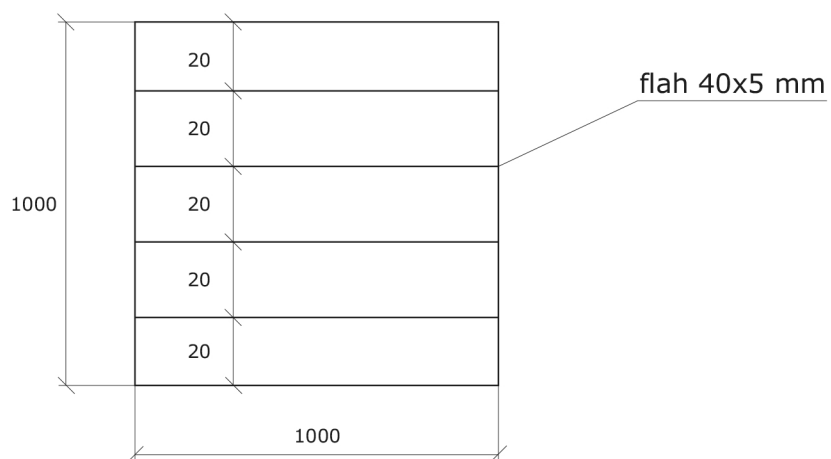

16.Podna metalna rešetka: