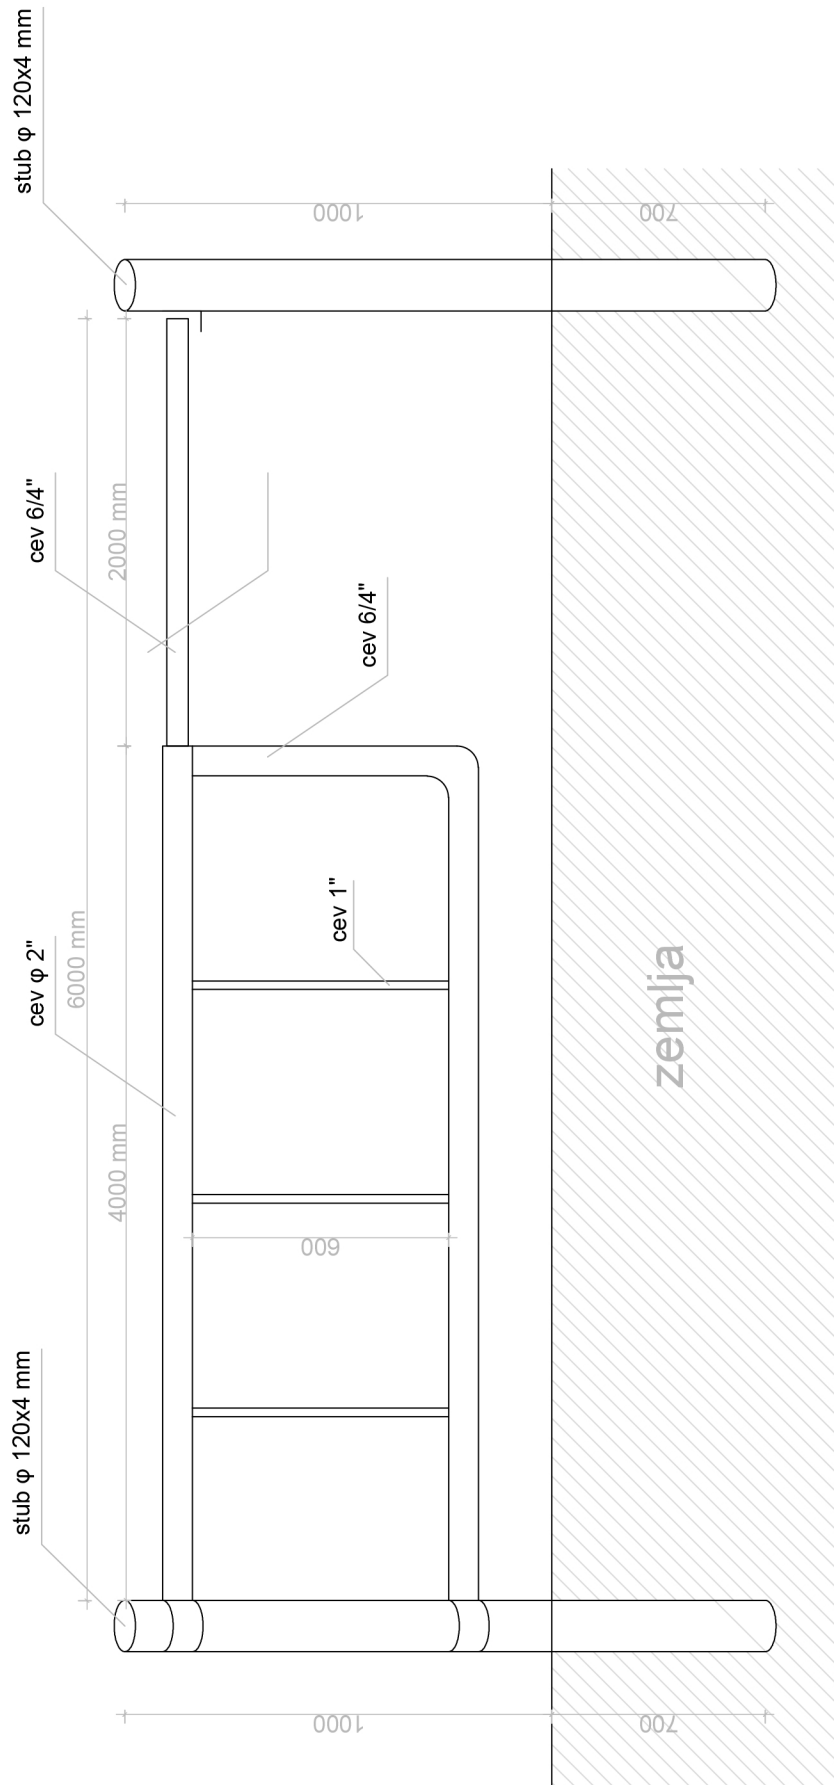

29. Metalna rampa sa jednim krilom: