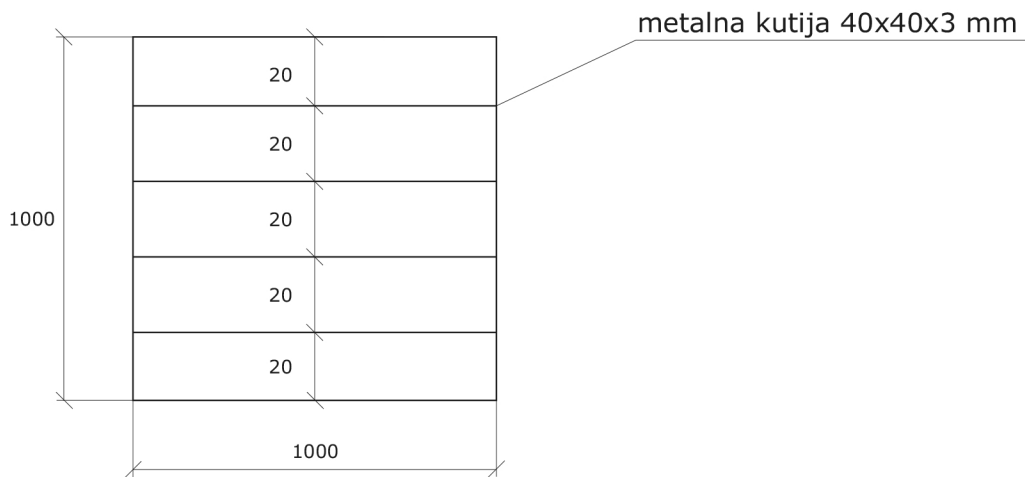

13.Podna metalna rešetka:

Materijal kvadratna kutija 40x40x3 mm