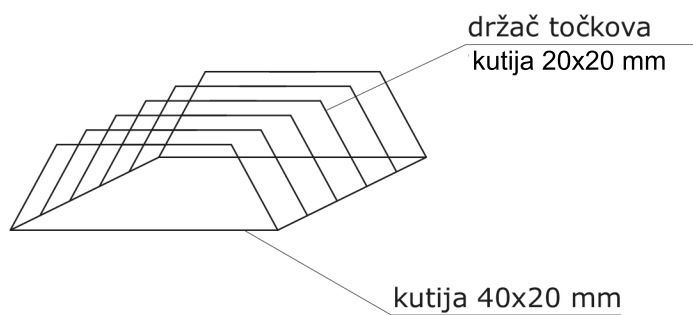

25. Postolje za bicikl za 5 mesta: