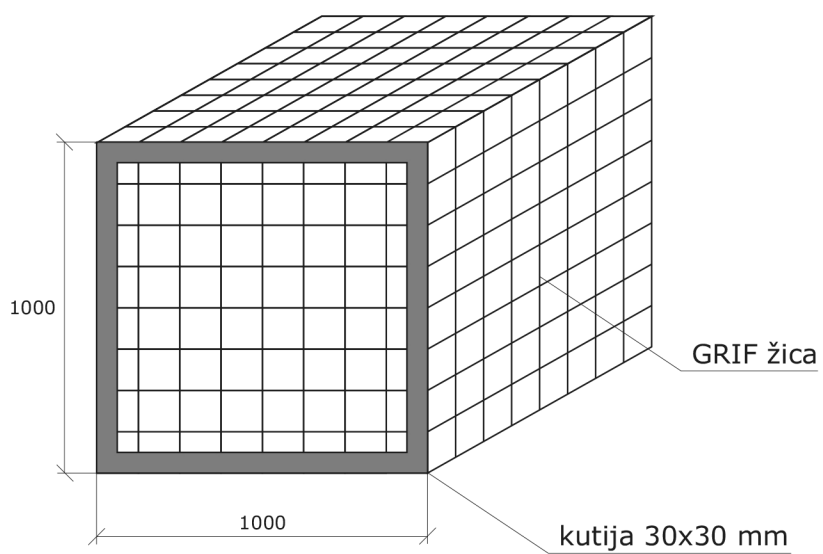

24. Metalni kavez: