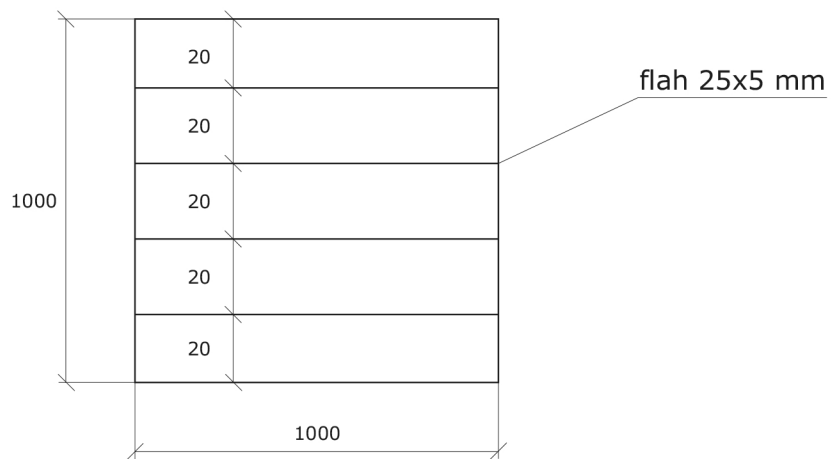

15.Podna metalna rešetka: