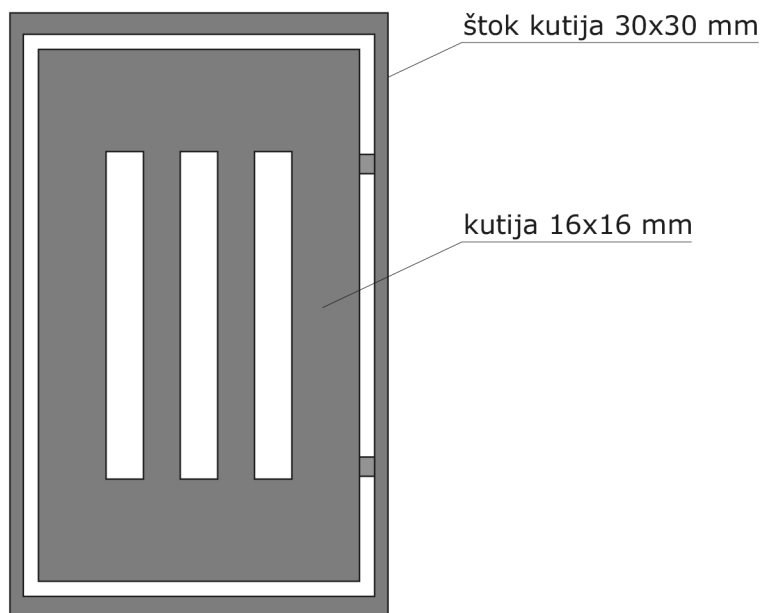

17. Metalna rešetka vrata: