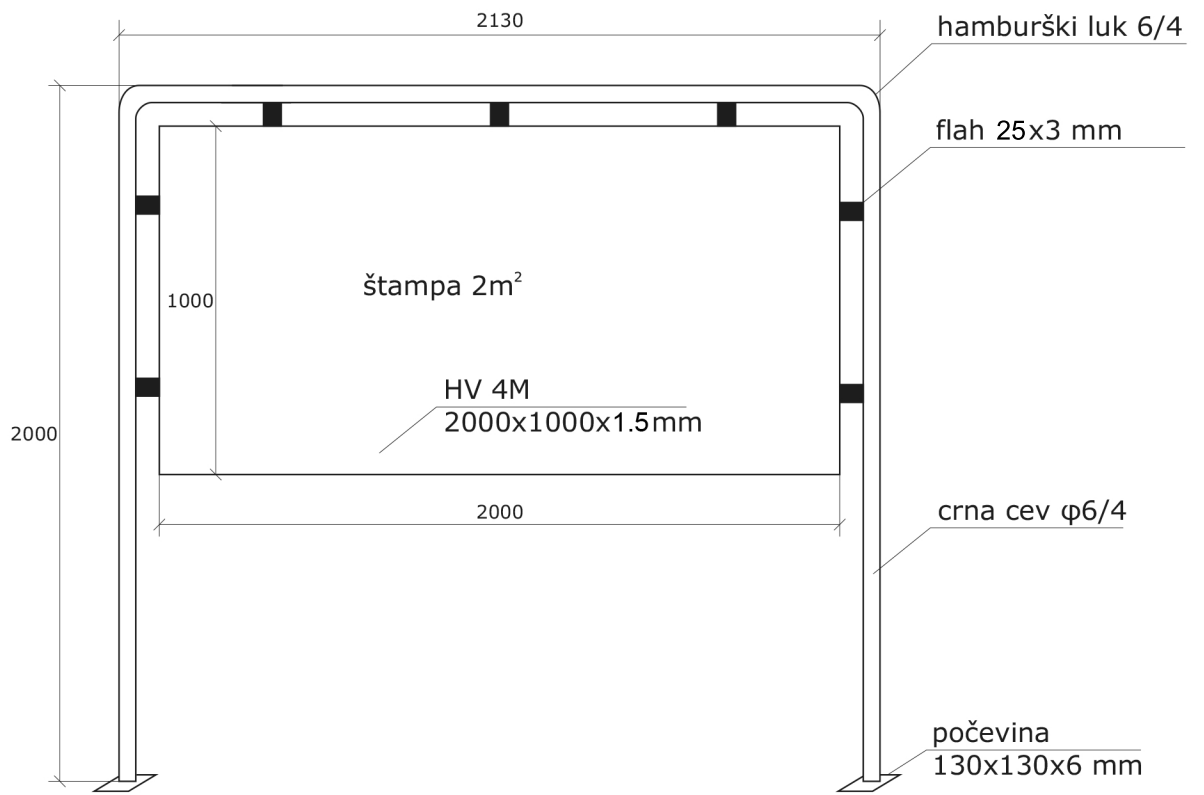

3.Oglasne table sa štapom: