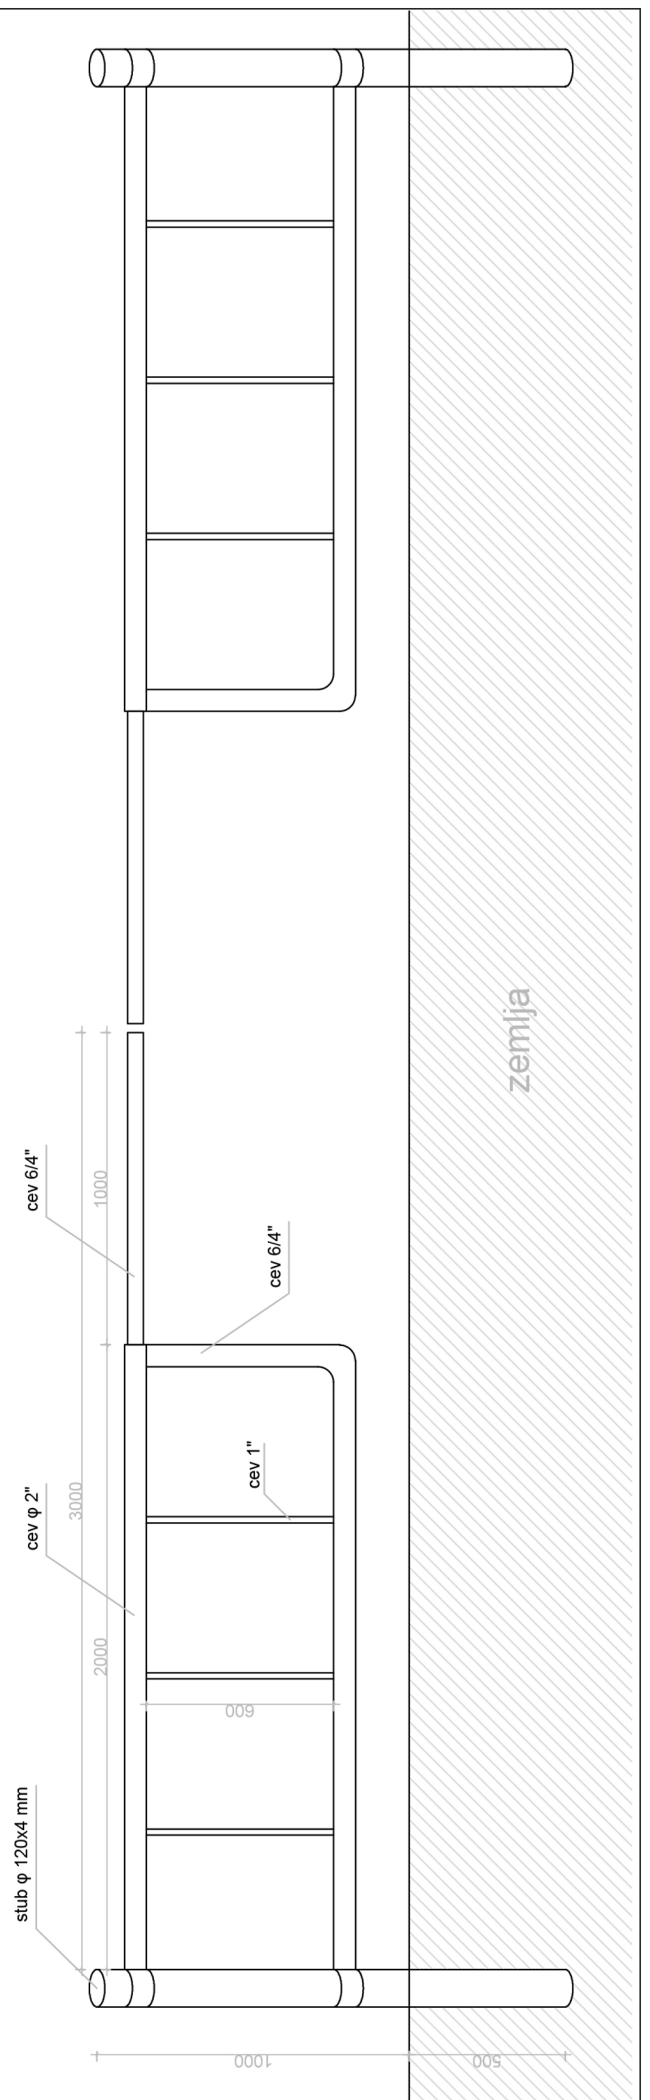

28. Metalna rampa sa dva krila: