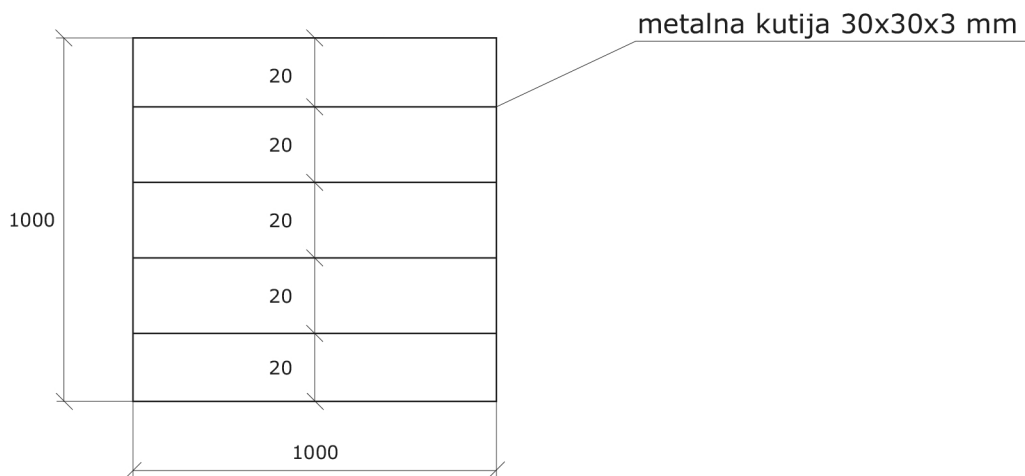

14.Podna metalna rešetka:

Materijal kvadratna kutija 30x30x3 mm