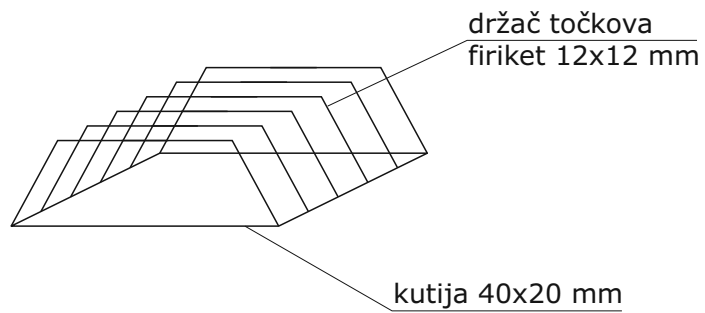

25. Postolje za bicikl za 5 mesta: