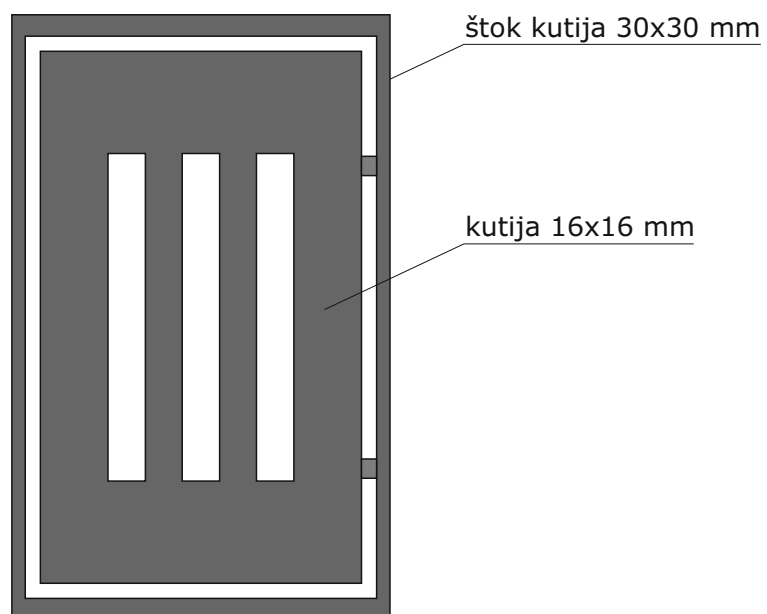

17. Metalna rešetka vrata: