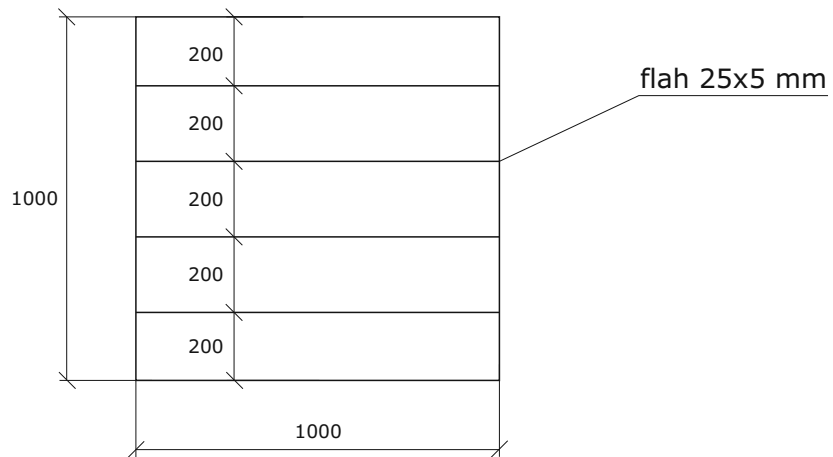

15.Podna metalna rešetka: