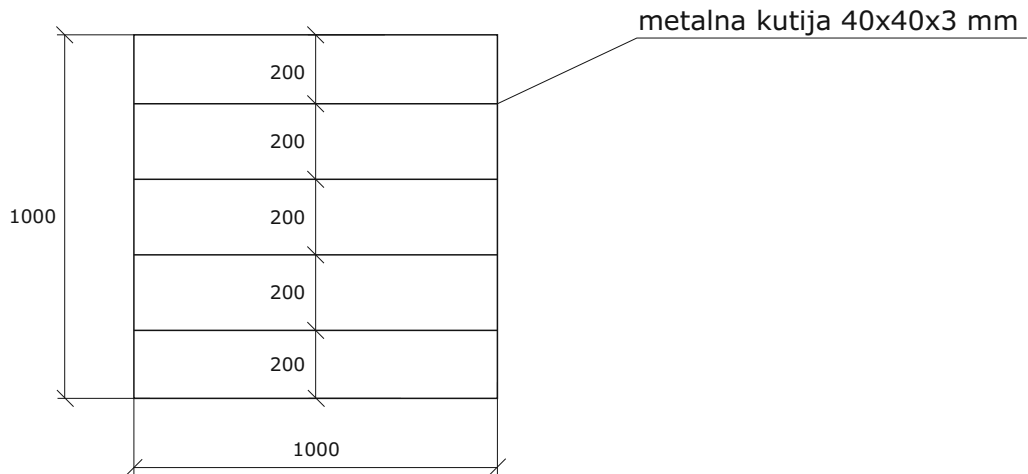

13.Podna metalna rešetka:

Materijal kvadratna kutija 40x40x3 mm