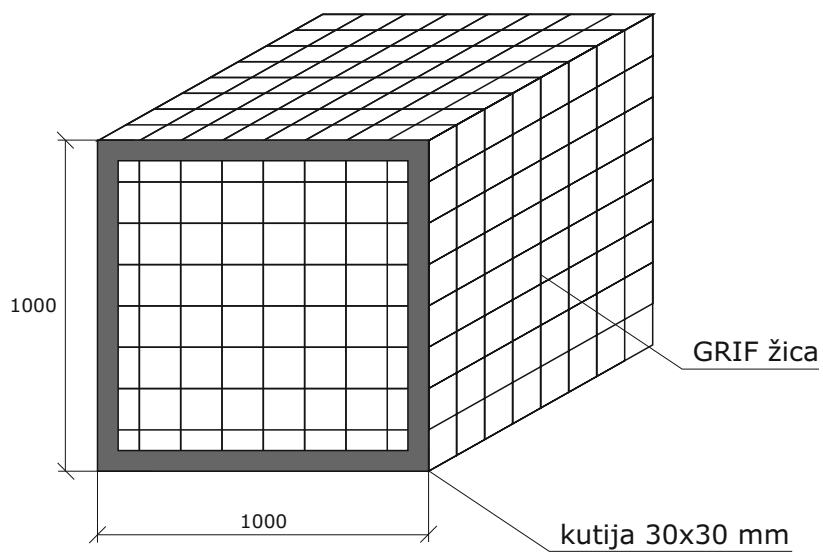

24. Metalni kavez: