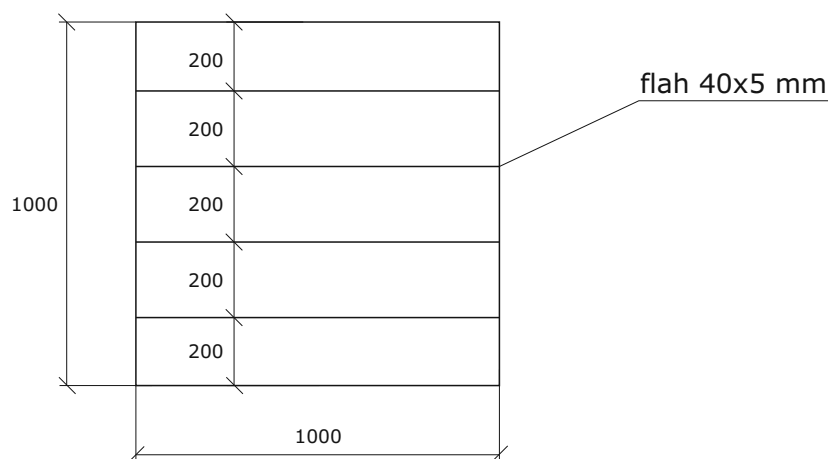

16.Podna metalna rešetka: