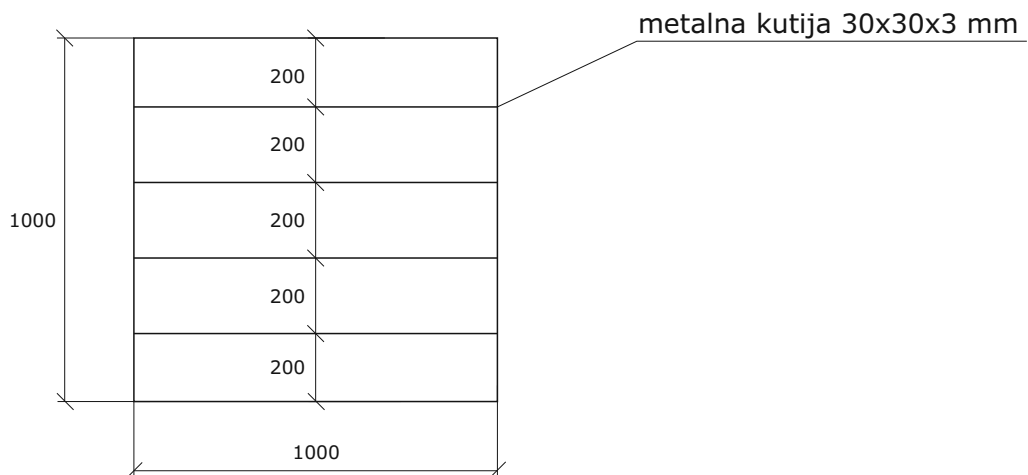

14.Podna metalna rešetka:

Materijal kvadratna kutija 30x30x3 mm